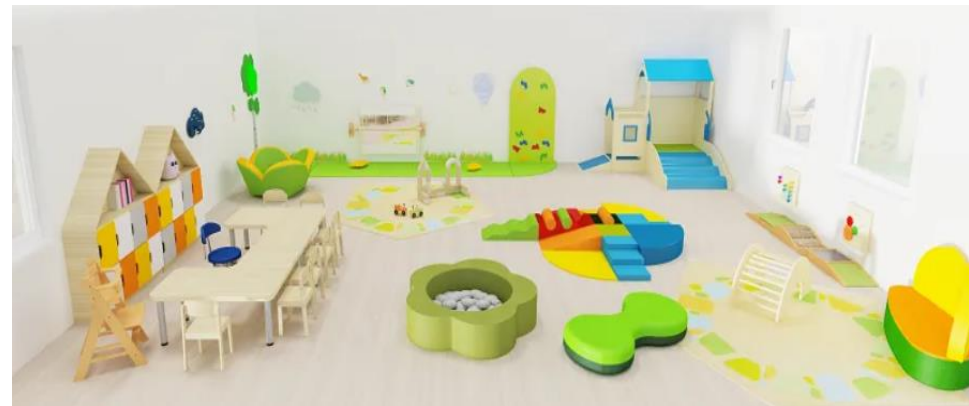

Sala żłobkowa

ŁĄKA

HABA Pro

*Przedstawiona wycena jest orientacyjna i nie stanowi oferty handlowej w rozumieniu Art.66 par.1 Kodeksu Cywilnego"

Nr art.	Nazwa	Opis	Zdjęcie	Ilość	Cena brutto*	Wartość
1474892	Ścianka wspinaczkowa	13 uchwytów wspinaczkowych. Dla dzieci od 1. roku życia. Jako zachęta do wspinania się może zostać przymocowany na górze dzwoneczek albo również mata „nagroda“. Materiał: płyta MDF z dwustronną powłoką HPL (linoleum). Wymiary: szer. 94 x wys. 167 x gł. 20 cm. Maks. wysokość spadania: 40 cm. Mata amortyzująca upadek nie jest wymagana.		1	3 429,00 zł	3 429,00 zł